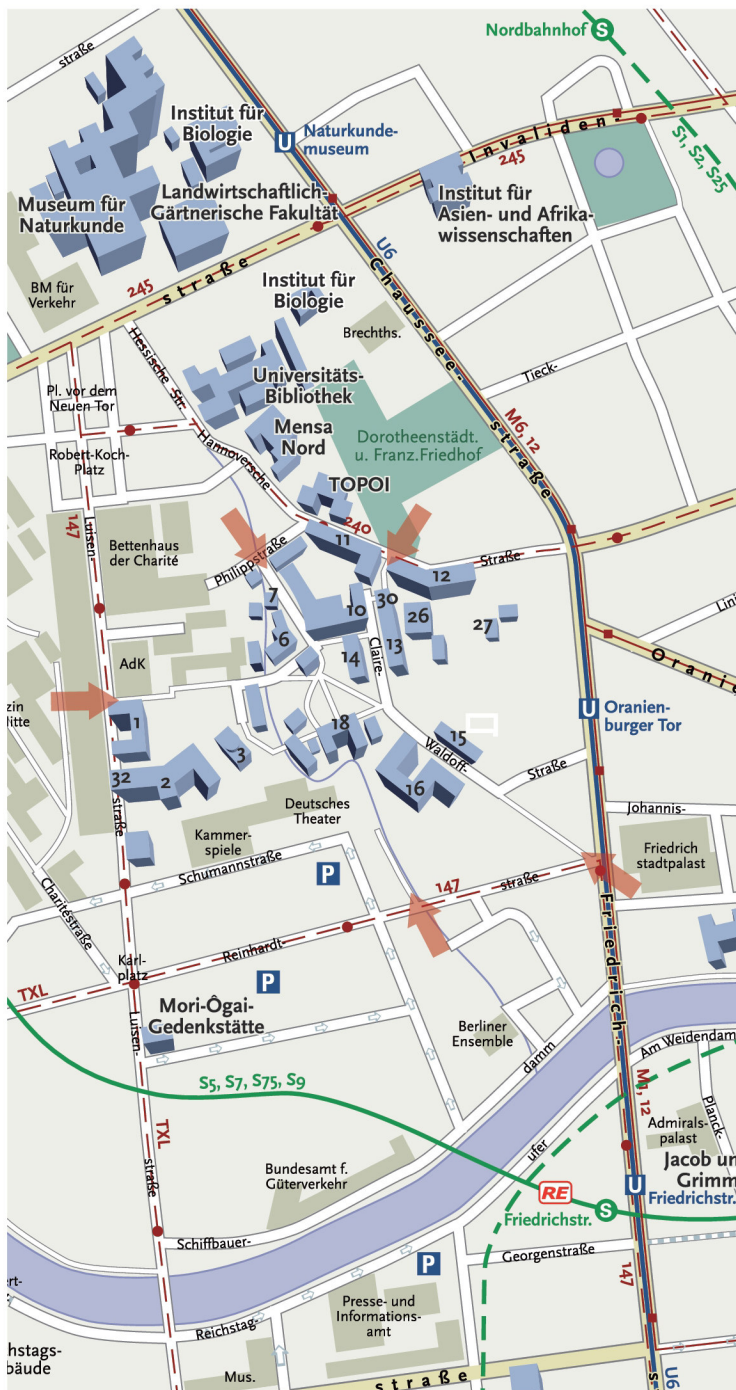

Überblick

Haus 1
Humboldt Graduate School (HGS)
Instituts zur Qualitätsentwicklung
im Bildungswesen
Luisenstr. 56

Haus 2
Institut für Biologie:
Philippstr. 12/13a

Haus 3
Anatomisches Theater
Philippstr. 12

Haus 6
Bernstein Center für
Computational Neuroscience
Philippstr. 13

Haus 7
Landwirtschaftlich-Gärtnerische Fakultät
Philippstr. 13

Haus 10
Landwirtschaftlich-Gärtnerische Fakultät
Philippstr. 13

Haus 11
Institut für Sportwissenschaft
Philippstr. 13

Haus 12
Institut für Biologie
Landwirtschaftlich-Gärtnerische Fakultät
Hannoversche Str. 27

Haus 13
Institut für Biologie
Philippstr. 13

Haus 14
Institut für Biologie
Philippstr. 13

Haus 15
Institut für Biologie
Philippstr. 13

**Institut für Asien-
und Afrikawissenschaften**
Invalidenstraße 118
(Zugang über Schlegelstraße 26)

Mori Ōgai- Gedenkstätte
Luisenstraße 39

Zugangswege zum Campus

> alle Institute in 10115 Berlin